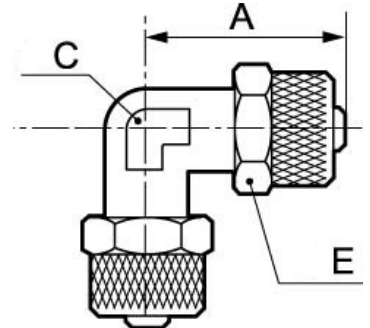

SLEEVE COUPLING

Equal elbow - RB6

15

Min. / Max temperature

-20 / 80 °C

Part number	Dim. A (mm)	Dim. C (mm)	Dim. E (mm)
RB6 6	27.5	9	12
RB6 8	29.5	12	14
RB6 10	33.5	12	16